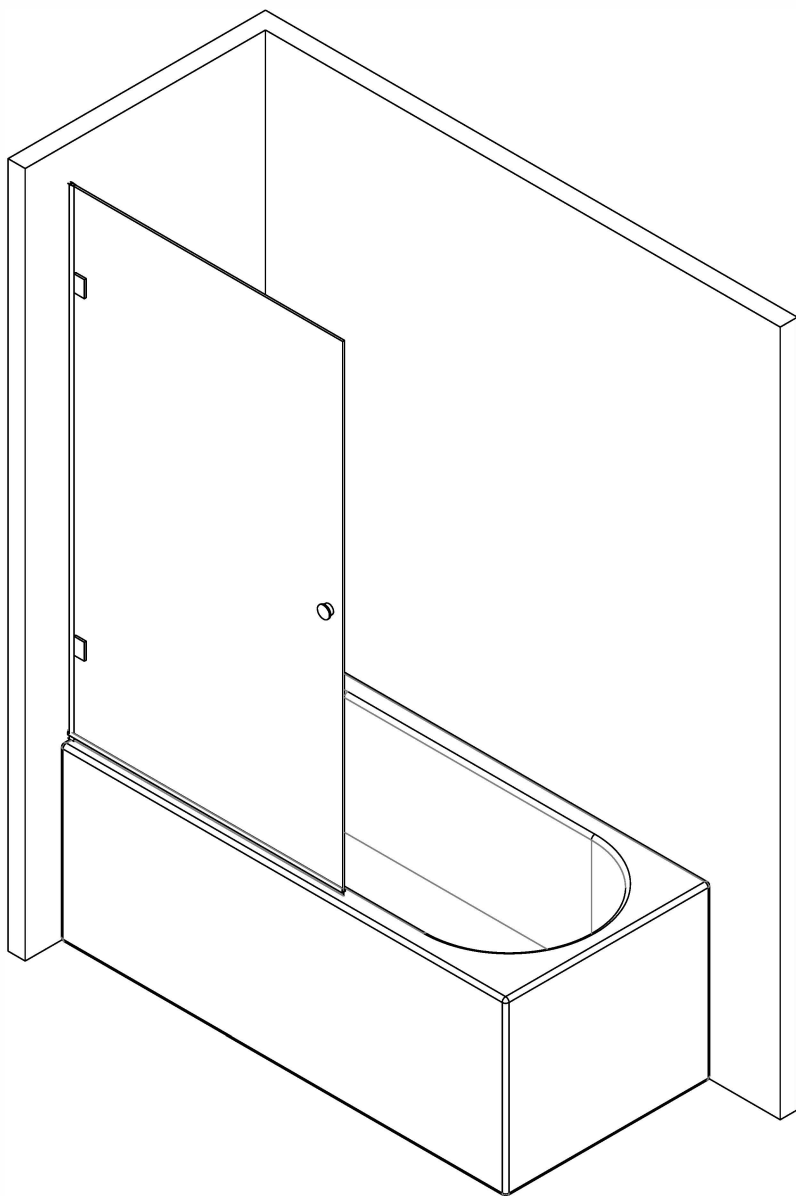

Badewannenfaltwand
bath screen
BWF111- 80X140cm

Montage links oder rechts
installation left or right