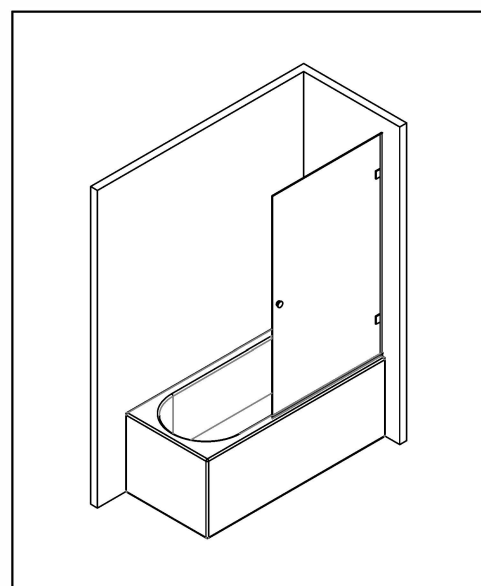

Badewannenfaltwand
bath screen
BWF111- 80X140cm

Montage links oder rechts
installation left or right